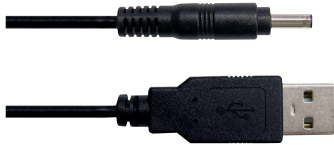

PS4／PS3本体などのHDMI搭載機器を 最大5台接続できるセレクター！

株式会社サイバーガジェット（本社：東京都千代田区、代表取締役社長：加藤貴章）は『CYBER・HDMIセレクター 5in1（PS4／PS3用）』を2014年6月3日（火）に発売いたします。

本製品は、PS4本体やPS3本体、Wii U本体、その他ブルーレイレコーダーなど、HDMI端子を搭載した機器を、最大5台までテレビやモニターなどに接続できるHDMIセレクターです。使いたい機器の電源を入れるだけで、自動的に入力機器が認識され使用できます。さらに、使用中の切り替えもスイッチひとつで簡単です。

別紙にて製品の特長をまとめておりますので、あわせてご覧いただくと幸いです。

お問い合わせ先：サイバーガジェット サポートセンター ☎03-5688-4766

受付時間／土日祝日および弊社休業日を除く 10:00～12:00, 13:00～18:00

本製品はHDMI規格に準じた正規製品です

- 商品名：CYBER・HDMIセレクター 5in1（PS4/PS3用）
- 対応機種：PS4[※]/PS3/Wii U/その他HDMI端子搭載機器
- セット内容：HDMIセレクター本体×1、USB電源ケーブル×1
- 入力端子：HDMIタイプA端子、5系統
- 出力端子：HDMIタイプA端子、1系統
- 規格：HDMI（Deep Color対応）
- 対応信号：480i、480b、720p、1080i、1080p
- 映像帯域：2.5Gbps/250Mhz
- 電源仕様：DC5V/500mA（2.5W）
- 外形寸法：約W80mm×D57mm×H18mm（本体のみ）
- 重量：約56g（本体のみ）
- ケーブル長：約1m（USB電源ケーブル）
- 価格：オープンプライス
- 発売日：2014年6月3日（火）

※PS4の画面を出力する場合は、必ず付属のUSB電源ケーブルをPS4本体やテレビなどのUSB端子に接続してご利用ください。

【主な特長】

- ・PS4本体やPS3本体、Wii U本体、その他ブルーレイレコーダーなど、HDMI端子を搭載した機器を、最大5台までテレビやモニターなどに接続できるHDMIセレクター
- ・使いたい機器の電源を入れるだけで、自動的に入力機器を認識
- ・使用中の切り替えもスイッチひとつで簡単