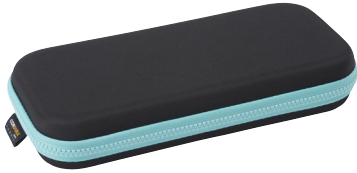

(24時間メール受付、順次返信)

各製品はサイバーガジェットのオリジナル製品であり、任天堂のライセンス製品ではありません。
サイバーガジェットホームページ <http://www.cybergadget.co.jp/>

- 商品名：CYBER・CORDURAポーチ ホリゾンタルタイプ（SWITCH用）
- カラー：ブルー／レッド
- 対応機種：Nintendo Switch
- セット内容：CORDURAポーチ ×1
- 素材：CORDURA®／ABS
- 価格：オープンプライス
- 発売日：2017年8月15日（火）

【主な特長】

- ・ナイロンの7倍もの強度を誇る耐久性に優れた繊維「CORDURA®」素材を採用した横型ポーチ
- ・数々のアウトドア用品やワークウェアに使われている信頼性の高い素材が、Nintendo Switch本体を衝撃、キズ、汚れから保護
- ・ポーチ前面と内部に、イヤホン、充電ケーブル、ゲームカードなどを収納できるポケット付き

前面

背面

前面のポケットにはイヤホンや充電ケーブルなどの小物を収納できます。

※本製品にSwitch本体は付属していません。

- 商品名：CYBER・CORDURAセミハードケース（SWITCH用）
- カラー：ブラック／ブルー／レッド／イエロー
- 対応機種：Nintendo Switch
- セット内容：CORDURAセミハードケース ×1
- 素材：CORDURA®（ケース外部）、EVA（ケース内部）
- 価格：オープンプライス
- 発売日：2017年8月15日（火）

【主な特長】

- ・ナイロンの7倍もの強度を誇る耐久性に優れた繊維「CORDURA®」素材を採用した縦型ポーチ
- ・数々のアウトドア用品やワークウェアに使われている信頼性の高い素材が、Nintendo Switch本体を衝撃、キズ、汚れから保護
- ・ケース内部には、軽量で衝撃吸収に優れたEVA採用
- ・Switch本体の液晶画面をキズや汚れから守る保護パッド付き
- ・Switch本体を無理なくしっかりと固定できる、取り外し可能なトレーが2枚付属