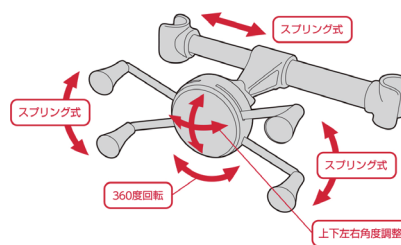

本製品は、車のヘッドレストのシャフトに固定して、Nintendo Switch本体を設置できる車載ホルダーです。スプリング式で簡単に取り付けができ、車の後部座席でゲームや動画鑑賞を楽しめます。

別紙にて製品の特長をまとめておりますので、あわせてご覧いただくと幸いです。

【お問い合わせ先】サイバーガジェット ユーザーサポート：support@cybergadget.co.jp

（24時間メール受付、順次返信）

本製品はサイバーガジェットのオリジナル製品であり、任天堂のライセンス製品ではありません。
サイバーガジェットホームページ <http://www.cybergadget.co.jp/>

- 商品名：CYBER・カーマウントホルダー（SWITCH用）
- カラー：ブラック
- 対応機種：Nintendo Switch／スマートフォン
- セット内容：カーマウントホルダー×1
- 素材：ABS、シリコンラバー、ステンレス
- 重量：約128g
- 対応ヘッドレストサイズ：シャフト幅～140mmまで、シャフト径～14mmまで
- 価格：オープンプライス
- 発売日：2018年6月30日（土）

【主な特長】

- ・車の後部座席でゲームや動画鑑賞が楽しめるSwitch用ホルダー
- ・スプリング式でヘッドレストのシャフトに簡単に取り付けが可能
- ・シャフトとSwitch本体の固定部にはラバー素材を採用し、車体やSwitch本体を傷つけることなくしっかりと固定可能
- ・弊社製の各種Switch用カバー類と併用可能
- ・各種スマートフォンにも対応^{※1}
- ・一般的な普通自動車や軽自動車等に幅広く対応^{※2}
- ・本体設置部は360度回転式^{※3}で、上下左右の細かな傾きも調整できるため、多人数でプレイする際も、使いやすい角度で使用可能

※1：一部のスマートフォンでは使用できない可能性があります。

※2：ヘッドレストのシャフトの形状や太さによっては取り付けできない場合があります。

※3：Switch本体を縦にしても通常は落下しませんが、ホールド力が低下するため推奨はいたしかねます。なるべく横にした状態でご使用ください。

設置イメージ

製品構造