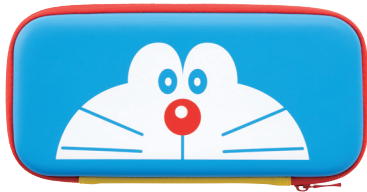

《Switch用》

ドラえもん ポーチ 一体型タイプ (SWITCH用)
ドラえもん ポーチ (SWITCH Lite用)

- ■対応機種：Nintendo Switch／Nintendo Switch Lite ※各機種専用
- ■セット内容：ポーチ×1
- ■素材：EVA（内部）、PU（外部）
- ■サイズ／重量：
  - [Switch用] 約 250mm×125mm×40mm／約146g
  - [Switch Lite用] 約 225mm×108mm×37mm／約140g
- ■希望小売価格：
  - [Switch用] 1,980円＋税 [Switch Lite用] 1,780円＋税
- ■著作権表記：©Fujiko-Pro, Shogakukan, TV-Asahi, Shin-ei, and ADK
- ■発売日：2019年12月31日(火)

【主な特長】

- ・大人気キャラクター「ドラえもん」のSwitch用／Switch Lite用ポーチ
- ・内部にはイヤホンやクリーニングクロス、タッチペンなどのアクセサリを収納できるメッシュポケットと、Switch用ゲームカードを収納できるポケット付き。Switch／Switch Lite本体と関連アイテムをまとめて収納&携帯可能
- ・軽量で衝撃吸収に優れた「EVA」素材を採用し、本体と関連アイテムをキズや破損から保護
- ・Switch用は本体にJoy-Conを装着したまま収納できる一体型タイプ

※各製品に弊社製Switch／Switch Lite用カバーを装着したまま収納可能です。詳細は弊社Webサイトの各製品ページでご確認ください。
※ゲームカードはSwitch用ポーチに最大10枚、Switch Lite用ポーチに最大8枚収納可能です。

背面デザイン

使用イメージ

※本製品にSwitch本体、Switch Lite本体およびゲームカードは含まれていません。