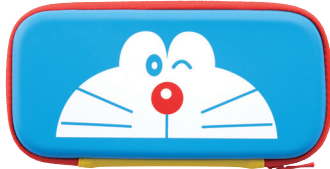

《Switch Lite用》

ドラえもん ポーチ 一体型タイプ (SWITCH用)
ドラえもん ポーチ (SWITCH Lite用)

- ■対応機種：Nintendo Switch／Nintendo Switch Lite ※各機種専用
- ■セット内容：ポーチ×1
- ■素材：EVA（内部）、PU（外部）
- ■サイズ／重量：
  - [Switch用] 約 250mm×125mm×40mm／約146g
  - [Switch Lite用] 約 225mm×108mm×37mm／約140g
- ■希望小売価格：
  - [Switch用] 1,980円＋税 [Switch Lite用] 1,780円＋税
- ■著作権表記：©Fujiko-Pro, Shogakukan, TV-Asahi, Shin-ei, and ADK
- ■発売日：2019年12月31日(火)

【主な特長】

- ・大人気キャラクター「ドラえもん」のSwitch用／Switch Lite用ポーチ
- ・内部にはイヤホンやクリーニングクロス、タッチペンなどのアクセサリを収納できるメッシュポケットと、Switch用ゲームカードを収納できるポケット付き。Switch／Switch Lite本体と関連アイテムをまとめて収納&携帯可能
- ・軽量で衝撃吸収に優れた「EVA」素材を採用し、本体と関連アイテムをキズや破損から保護
- ・Switch用は本体にJoy-Conを装着したまま収納できる一体型タイプ

※各製品に弊社製Switch／Switch Lite用カバーを装着したまま収納可能です。詳細は弊社Webサイトの各製品ページでご確認ください。
※ゲームカードはSwitch用ポーチに最大10枚、Switch Lite用ポーチに最大8枚収納可能です。