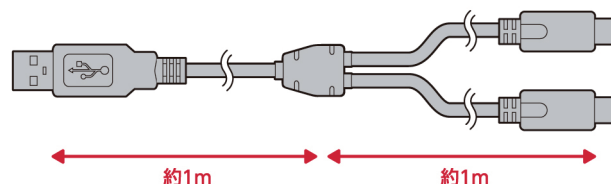

本製品は、ゲーム取り扱いのある家電量販店、ゲームショップ、ECサイトなどで販売予定です。
サイバーガジェットオンラインショップでも予約受付中！
→ <https://cybergadget.shop-pro.jp/?pid=156925940>