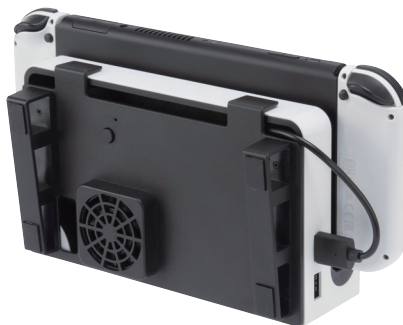

CYBER・横置きスタンド付きクーリングファン (SWITCHドック用)

- ■カラー：ブラック
- ■対応機種：Nintendo Switchドック／Nintendo Switchドック（有機ELモデル用）
- ■セット内容：横置きスタンド付きクーリングファン×1

※本製品はSwitchドックの背面カバーを取りはずし、換装して使用する製品です。
※本製品にSwitchドック、Switch本体およびJoy-Conは含まれていません。

- ■サイズ：約縦105mm×横172mm×厚さ34mm
- ■ファン回転速度：4,000RPM
- ■プラグ：USB A端子（4ピンオス）
- ■素材：ABS
- ■価格：オープンプライス（参考価格 ¥2,178《税込》¥1,980〈本体〉）
- ■発売日：2021年11月16日（火）
- ■製品ページ：<https://www.cybergadget.co.jp/products/4544859031540/>
- ■通販ページ：<https://cybergadget.shop-pro.jp/?pid=164803194>

【主な特長】

- ・Switchドックの背面に装着して使用するクーリングファン
- ・従来型のSwitchドックと有機ELモデル用Switchドックの両方に対応
- ・ファンは周囲の温度上昇に合わせて稼働する「温度センサー回転モード[※]」と「常時回転モード」の2つの回転モードを搭載。回転モードをOFFにすることも可能
- ・Switchドックを横置きにできるスタンド付きなので、高さが限られているテレビラックの中などにもSwitchドックを設置可能。横置きにした際、差し込み口側が少し高くなる設計のため、本体が抜け落ちにくく安心
- ・ファンの回転音を気にせず使用できる静音設計
- ・ファンは直接触れない設計のため、小さなお子様がいるご家庭でも安全

※「温度センサー回転モード」では、周囲の温度が30℃を超えるとファンが回転し、28℃以下になるとファンが停止します。

縦置きイメージ