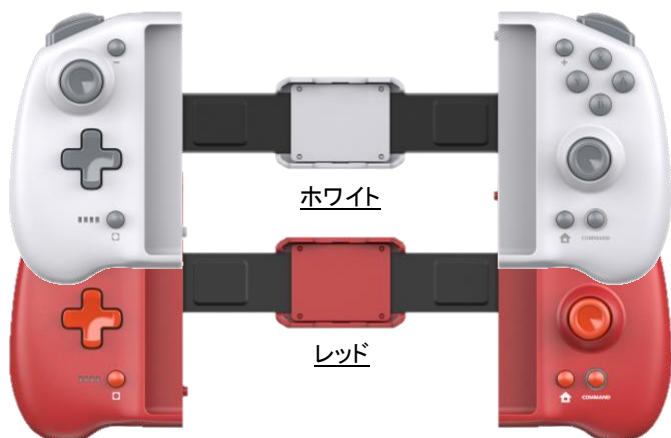

Switch本体を挟んで装着！ ジャイロ&加速度センサー+マクロ機能搭載 コンパクトで多機能なゲームコントローラー 【カラーバリエーション】

平素は格別のお引き立てをたまわり、誠にありがとうございます。

このたび弊社では、Nintendo Switch用アクセサリの新製品として、『**CYBER・ダブルスタイルコントローラー (SWITCH用)**』の**新色として【ホワイト】**および**【レッド】**を2021年5月下旬に発売いたします。

特長 1

伸縮可能なアジャスタブルタイプ！ 全てのモードで使えるSwitch用コントローラー

Switchで使用できる伸縮可能なコントローラーです。Switch本体を中央に挟んで固定すると携帯モードでプレイでき、TVモードやテーブルモード時は収縮することで通常のゲームコントローラーとしても使えます。

※Switch Lite本体には装着できません。収縮状態で使用することはできません。
※Joy-Conのように左右のコントローラーを分離して使用することはできません。

特長 3

4つの拡張背面ボタンと マクロ機能も搭載！

背面には『CYBER・ジャイロコントローラー』で好評の拡張ボタンを4つ搭載。マクロ機能も搭載されており、L3ボタンを割り当ててFPSで走りやすしたり、『スプラトゥーン2』などで攻撃ボタンを割り当てて溜め撃ちをしやすしたりなど、さまざまな用途に活用できます。また、便利な連射機能も搭載しています。

特長 2

ジャイロ&加速度センサー搭載！

弊社製『CYBER・ジャイロコントローラー』と同様にジャイロセンサーと加速度センサーを搭載。「スプラトゥーン2」や「マリオカート8」などのジャイロ操作も存分に楽しめます。

製品名	CYBER・ダブルスタイルコントローラー (SWITCH用)	
	ホワイト	レッド
型番	CY-NSSEPC-WH	CY-NSSEPC-RE
JANコード	4544859031670	4544859031687
価格	オープンプライス (参考価格 ¥5,478 《税込》 ¥4,980 <本体>)	
発売日	2021年5月下旬	

●ブラック、ブルーは2021年3月26日発売予定です。

<https://www.cybergadget.co.jp/assets/files/release/4544859031632.pdf>