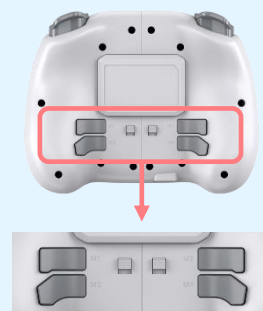

特長 1

伸縮可能なアジャスタブルタイプ！ 全てのモードで使えるSwitch用コントローラー

Switchで使用できる伸縮可能なコントローラーです。Switch本体を中央に挟んで固定すると携帯モードでプレイでき、TVモードやテーブルモード時は収縮することで通常のゲームコントローラーとしても使えます。

※Switch Lite本体には装着できません。収縮状態で使用することはできません。
※Joy-Conのように左右のコントローラーを分離して使用することはできません。

特長 3

4つの拡張背面ボタンと マクロ機能も搭載！

背面には『CYBER・ジャイロコントローラー』で好評の拡張ボタンを4つ搭載。マクロ機能も搭載されており、L3ボタンを割り当ててFPSで走りやすしたり、『スプラトゥーン2』などで攻撃ボタンを割り当てて溜め撃ちをしやすしたりなど、さまざまな用途に活用できます。また、便利な連射機能も搭載しています。

特長 2

ジャイロ&加速度センサー搭載！

弊社製『CYBER・ジャイロコントローラー』と同様にジャイロセンサーと加速度センサーを搭載。「スプラトゥーン2」や「マリオカート8」などのジャイロ操作も存分に楽しめます。