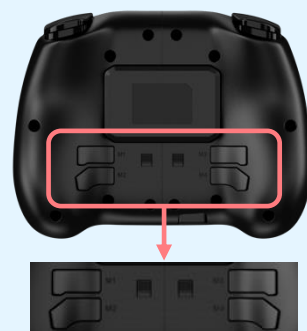

製品パッケージ

TVモード&テーブルモード時

携帯モード時

特長 1

伸縮可能なアジャスタブルタイプ！ 全てのモードで使える多機能コントローラーに より使いやすくなった改訂版が新登場！

伸縮可能で2スタイルで使える多機能コントローラーに、より使いやすい調整が行われた改訂版の登場です。従来品よりもZL/ZRボタンがよりクイックに押せるよう調整が施され、アナログスティックの高さも2.5mm短くなり、素早い操作にも対応できるようになりました。もちろん今までのダブルスタイルコントローラーと同様に、本体を中央に挟んで固定すると携帯モードでプレイでき、TVモードやテーブルモード時は収縮することで通常のゲームコントローラーとして使用できます。

※Switch Lite本体には装着できません（収縮状態で使用可能です）。
※Joy-Conのように左右のコントローラーを分離して使用することはできません。

特長 2

4つの拡張背面ボタンと マクロ機能も搭載！

背面には『CYBER・ジャイロコントローラー』で好評の拡張ボタンを4つ搭載。マクロ機能も搭載されており、L3ボタンを割り当ててFPSで走りやすしたり、『スプラトゥーン2』などで攻撃ボタンを割り当てて溜め撃ちをしやすしたりなど、さまざまな用途に活用できます。また、便利な連射機能も搭載しています。