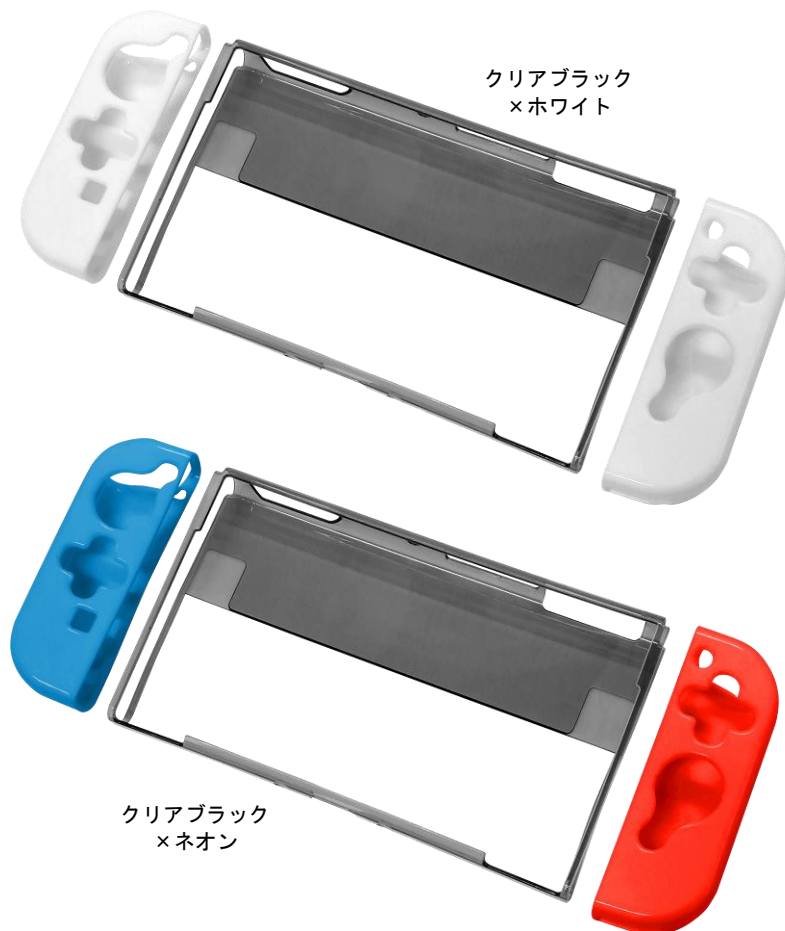

新製品案内

装着したままドックが使える！ Ag⁺抗菌作用で安心・清潔な プレミアムタイプの有機ELモデル用カバー

平素は格別のお引き立てをたまわり、誠にありがとうございます。

このたび弊社では、Nintendo Switch（有機ELモデル）用アイテムの新製品として、『**CYBER・プレミアムプロテクトカバー セパレート (SWITCH 有機EL用)**』を2021年12月下旬に発売いたします。

つきましては下記に製品詳細を記載いたしますので、ご確認の程、何卒よろしくお願ひ申し上げます。

- 対応機種：Nintendo Switch（有機ELモデル）
- セット内容：本体用カバー×1、Joy-Con(L)用カバー×1、Joy-Con(R)用カバー×1
- 素材：株式会社クラレのアクリル系ブロック共重合体〈クラリティ〉、TPU

特長 1

装着したままドックが使える 本体とJoy-Con用の保護カバーセット

本体とJoy-Conの両方を保護できるSwitch（有機ELモデル）用カバーです。本製品を装着したまま、Switchドック（有機ELモデル用*）が使用可能。携帯モードからTVモードへの移行もスムーズに行えます。また、装着したまま、充電ケーブルやイヤホンなどの接続、ゲームカードの交換、スタンドの使用など、さまざまな操作が可能です。カラーは、本体用カバーを「クリアブラック」に統一し、Joy-Con用カバーは「ホワイト」と「ネオン」の2種類をご用意しました。

※従来型のSwitchドックは使用できませんのでご注意ください。

特長 2

Ag⁺抗菌作用で安心・清潔！

本体用カバーの素材は前面が株式会社クラレのアクリル系ブロック共重合体〈クラリティ〉、背面にはしなやかなTPUを使用したハイブリッド構造。Joy-Con用カバーはTPUを採用しています。いずれの素材にも抗菌添加剤Ag⁺が練り込まれており、製品に付着した細菌の繁殖を抑制。本体とJoy-Conを清潔に保ち、安心して使用できます。

特長 3

Joy-Conの取りはずしが可能

本体用カバーとJoy-Con用カバーが分かれているため、装着したままJoy-Conの取りはずしが可能。本製品の本体用カバーと、弊社製の各種Joy-Con用カバーを組み合わせて使用することもできます。Joy-Con用カバーは背面に膨らみを設けてあり、握りやすく操作性抜群です。

※本製品は弊社製の各種Switch（有機ELモデル）用保護フィルム、アナログスティックカバーと併用可能です。ただし、有機EL画面に厚めのガラスパネル等を貼り付けているとSwitchドックに差し込みにくくなる場合があります。ご了承ください。